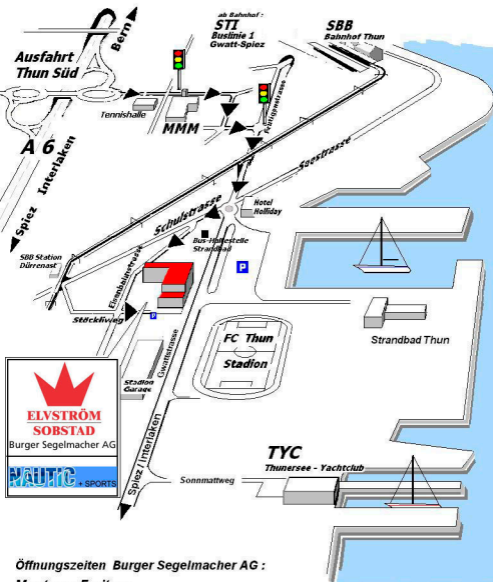

Der Weg zu uns.....

**ELVSTRÖM
SOBSTAD**
Burger Segelmacher AG

NAUTIC + SPORTS

Öffnungszeiten Burger Segelmacher AG :
Montag - Freitag :
Blockzeiten 0800 - 1200 Uhr & 1300 - 1600 Uhr
Übrige Zeiten sowie Samstag nach Absprache.